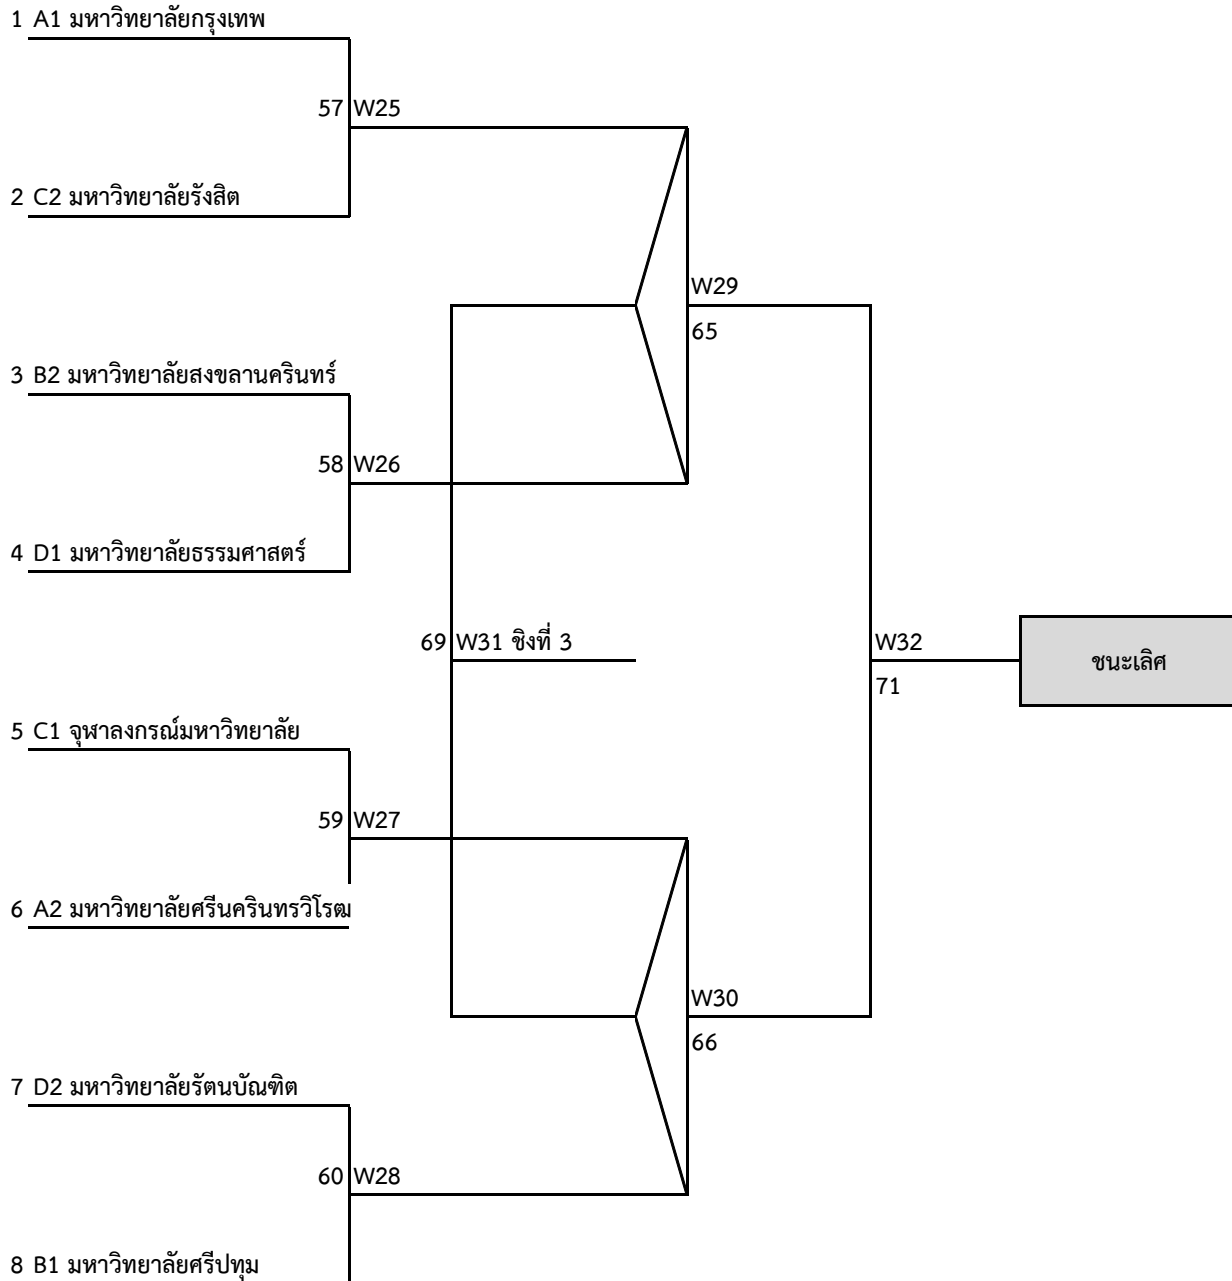

# กีฬามหาวิทยาลัยแห่งประเทศไทย ครั้งที่ 43 "กันเกราเกมส์"

9 - 18 มกราคม 2559

ณ มหาวิทยาลัยอุบลราชธานี จังหวัดอุบลราชธานี

โปรแกรมการแข่งขัน กีฬาบาสเกตบอลทีมหญิง (รอบสอง)

สนามแข่งขัน : อาคารศูนย์กีฬาอเนกประสงค์ มหาวิทยาลัยอุบลราชธานี