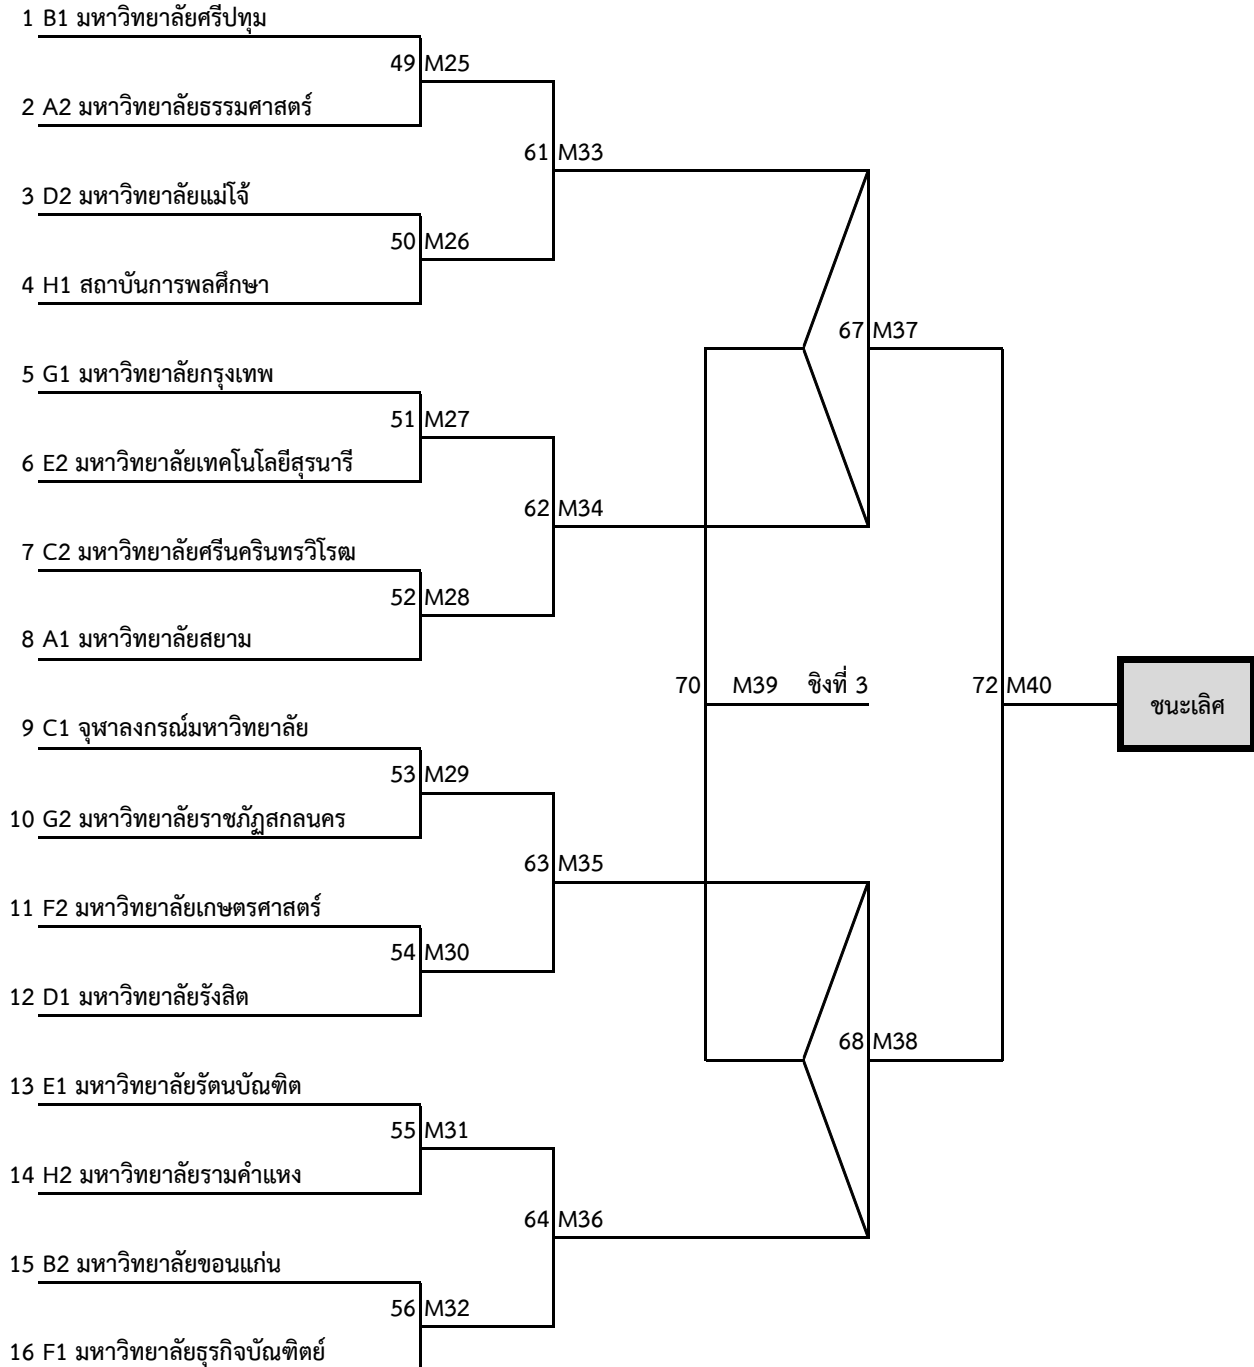

วันที่	คู่ที่	ประเภท	รอบ	สาย	เวลา	ระหว่าง			ผลการแข่งขัน
16 ม.ค. 59	57	หญิง	รอบสอง	W25	08.00	ที่ 1 สาย	-	ที่ 2 สาย	
	58	หญิง	รอบสอง	W26	09.30	ที่ 1 สาย	-	ที่ 2 สาย	
	59	หญิง	รอบสอง	W27	11.00	ที่ 1 สาย	-	ที่ 2 สาย	
	60	หญิง	รอบสอง	W28	12.30	ที่ 1 สาย	-	ที่ 2 สาย	
	61	ชาย	รอบสาม	M33	14.00	ทีมชนะเลิศที่ 49	-	ทีมชนะเลิศที่ 50	
	62	ชาย	รอบสาม	M34	15.30	ทีมชนะเลิศที่ 51	-	ทีมชนะเลิศที่ 52	
	63	ชาย	รอบสาม	M35	17.00	ทีมชนะเลิศที่ 53	-	ทีมชนะเลิศที่ 54	
	64	ชาย	รอบสาม	M36	18.30	ทีมชนะเลิศที่ 55	-	ทีมชนะเลิศที่ 56	
17 ม.ค. 59	65	หญิง	รอบรองฯ	W29	09.00	ทีมชนะเลิศที่ 57	-	ทีมชนะเลิศที่ 58	
	66	หญิง	รอบรองฯ	W30	10.30	ทีมชนะเลิศที่ 59	-	ทีมชนะเลิศที่ 60	
	67	ชาย	รอบรองฯ	M37	12.00	ทีมชนะเลิศที่ 61	-	ทีมชนะเลิศที่ 62	
	68	ชาย	รอบรองฯ	M38	13.30	ทีมชนะเลิศที่ 63	-	ทีมชนะเลิศที่ 64	
18 ม.ค. 59	69	หญิง	ชิงที่ 3	W31	09.00	ทีมแพ้ที่ 65	-	ทีมแพ้ที่ 66	
	70	ชาย	ชิงที่ 3	M39	10.30	ทีมแพ้ที่ 67	-	ทีมแพ้ที่ 68	
	71	หญิง	ชิงชนะเลิศ	W32	12.00	ทีมชนะเลิศที่ 65	-	ทีมชนะเลิศที่ 66	
	72	ชาย	ชิงชนะเลิศ	M40	13.30	ทีมชนะเลิศที่ 67	-	ทีมชนะเลิศที่ 68	

หมายเหตุ สนามศูนย์กีฬาเอนกประสงค์ มหาวิทยาลัยอุบลราชธานี  
กำหนดการแข่งขันอาจจะมีการเปลี่ยนแปลงตามความเหมาะสม

กีฬามหาวิทยาลัยแห่งประเทศไทย ครั้งที่ 43 "กัณเกราเกมส์"

9 - 18 มกราคม 2559

ณ มหาวิทยาลัยอุบลราชธานี จังหวัดอุบลราชธานี  
โปรแกรมการแข่งขัน กีฬาบาสเกตบอลทีมชายรอบสอง